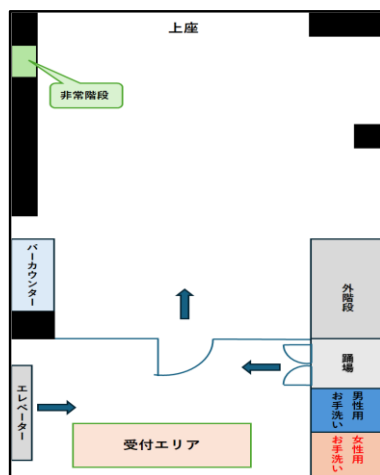

## 会議・イベント&パーティー会場 設備・会場案内

※全て税込表示となります

部屋名	面積		天井高	形式別収容人員			会議・イベント室料		
	㎡	坪	m	スクール	シアター	口の字	基本料金 3時間	延長料 1時間につき	終日 08:00~17:00
オークルーム (本館2階)	132	40	2.8	72	90	48	¥68,750	¥24,200	¥137,500
ローズルーム (別館レストラン棟2階)	94	28	3.0	60	80	42	¥49,500	¥17,600	¥99,000
弥生 / 桔梗 (別館レストラン棟2階)	47	14	3.0	30	35	30	¥27,500	¥9,900	¥55,000
桔梗 (別館レストラン棟3階)	25	7.5	3.0	商談スタイル 6名			¥13,200	¥4,950	¥26,400

- ・原則使用時間は08:00~17:00までの範囲とさせていただきます。
- ・17:00以降のご利用につきましては、20%割増料金にて1週間前よりご予約を承ります。08:00前からご利用をご希望される場合はご相談ください。
- ・ローズルーム(別館レストラン棟2階)は、少人数でのご利用として弥生と卯月の2部屋に分月利用が可能です。
- ・上記料金には会場設営費、撤去費が含まれます。

### ◆無料備品

※その他の無料備品に関してはご相談ください

品名	オークルーム	ローズルーム	弥生 / 卯月	桔梗
会議テーブル(180cm×45cm)	30台	22台	11台	ソファーセット1式
会議椅子	90脚	80脚	40脚	-
ホワイトボード	1台	1台	1台	-
音響設備	1式	1式	-	-
司会台・マイクスタンド	各1台	各1台	-	-

・各会場 無線Wi-Fi有

### ◆簡易見取り図

・本館オークルーム

・別館ローズルーム

・桔梗