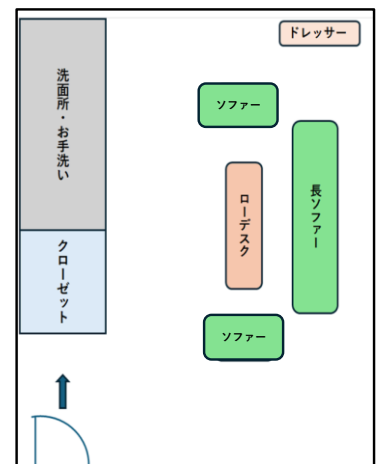

### ◆簡易見取り図

・本館オークルーム

・別館ローズルーム

・桔梗

## 宴会&会議・イベント会場 有料備品料金一覧表

※2025年2月更新 すべて税込表示となります。

品名	数量	価格	サイズまたは機種	備考
スクリーン	1台	¥3,300	ローズルーム：80インチ オークルーム：100インチ	各会場 1台ずつのみ
プロジェクター	1台	¥9,900	-	各会場 1台ずつのみ
吊り看板	1台	¥46,200	看板本体：縦60cm×横300cm 支え棒：高さ200～300cm	1台のみ
ポータブルステージ	1台	¥29,700	奥120cm×横240cm×高30cm	1台のみ
DVD&BDデッキ	1点	¥3,300	-	各会場 1台ずつのみ
デジタルピアノ	1台	¥22,000	Roland (ローランド)電子ピアノ 横140cm×奥30cm×高78cm	1台のみ
円卓用カラークロス	1枚	¥2,200	-	5枚～
円卓用カラートップクロス	1枚	¥1,210	-	5枚～
円卓用カラーランナークロス	1枚	¥670	-	5枚～
カラーナプキン	1枚	¥385	-	5枚～
ホワイトボード追加	1台	¥6,600	全体：横120cm×高180cm ボード部分：横120cm×高90cm	-
司会台追加	1台	¥3,850	横60cm×奥50cm×高100cm	1台まで可
追加マイク(有線)	1本	¥1,100	-	2本まで可
会議用ホワイトテーブルクロス	1枚	¥1,100	-	-
コピー	1枚	モノクロ 11円 カラー 55円	-	-